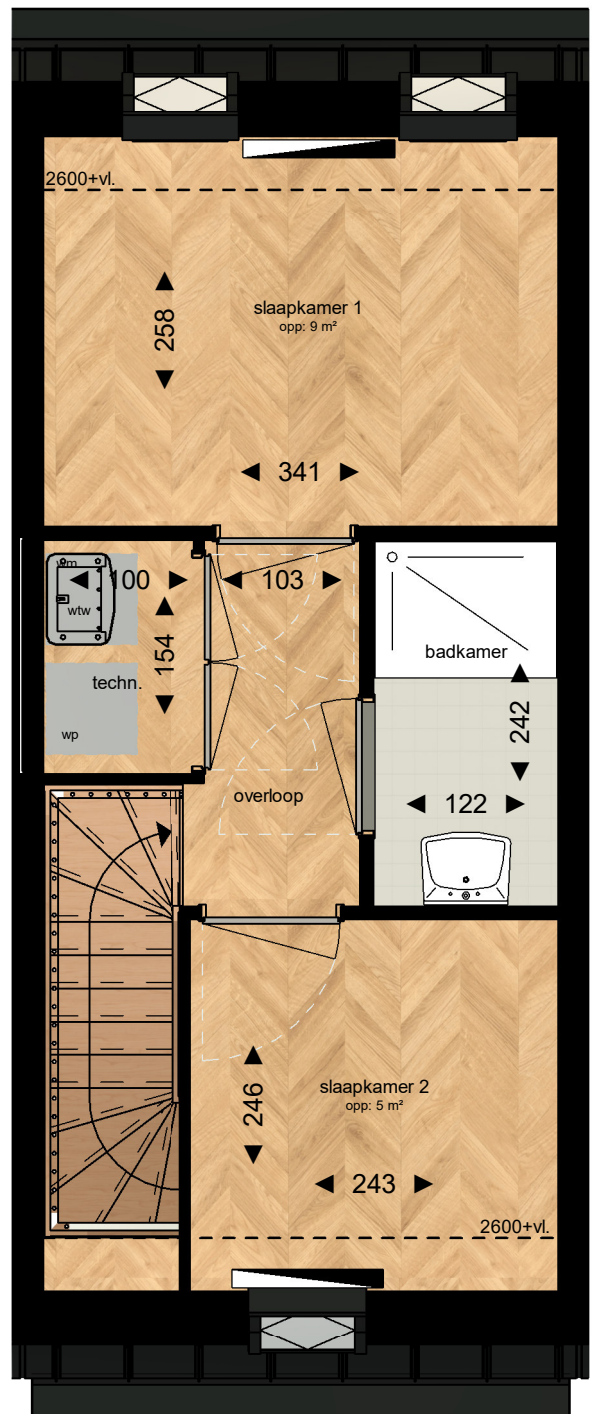

Begane grond

Eerste verdieping

DUO mansarde
BVO: 61,2m²

**LA | ARCHITECTEN
INGENIEURS**

Schaal: 1:50
Formaat: A4
Datum: 18-10-2023