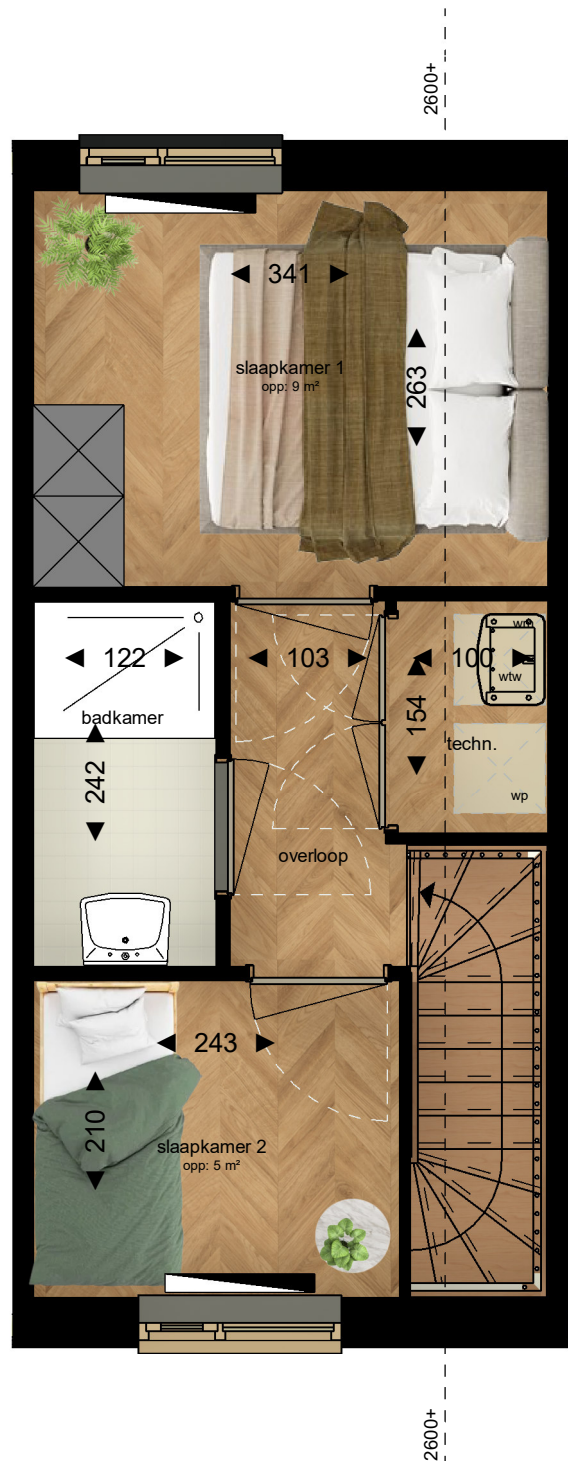

Begane Grond

DUO ACCENT

1e Verdieping

**LA | ARCHITECTEN
INGENIEURS**

Schaal: 1:50
 Formaat: A4
 Datum: 10-10-2023