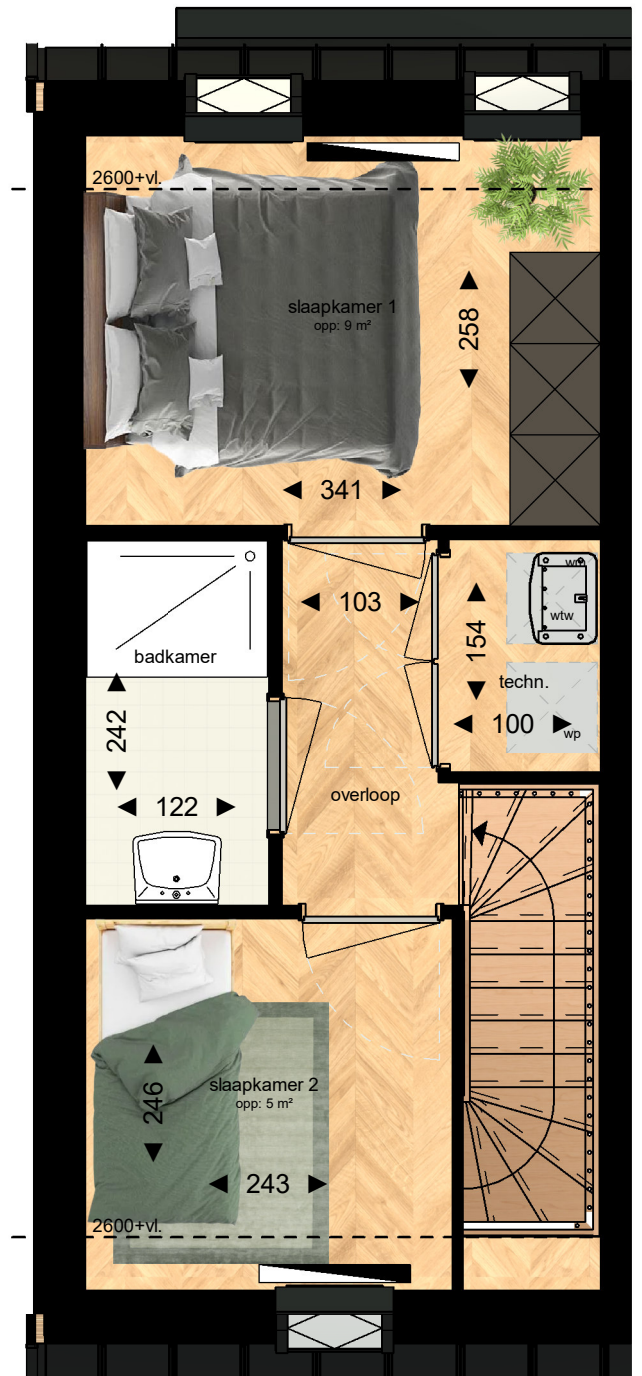

Begane grond

DUO mansarde verlengd

Eerste verdieping

**LA | ARCHITECTEN
INGENIEURS**

Schaal: 1:50
 Formaat: A4
 Datum: 10-10-2023