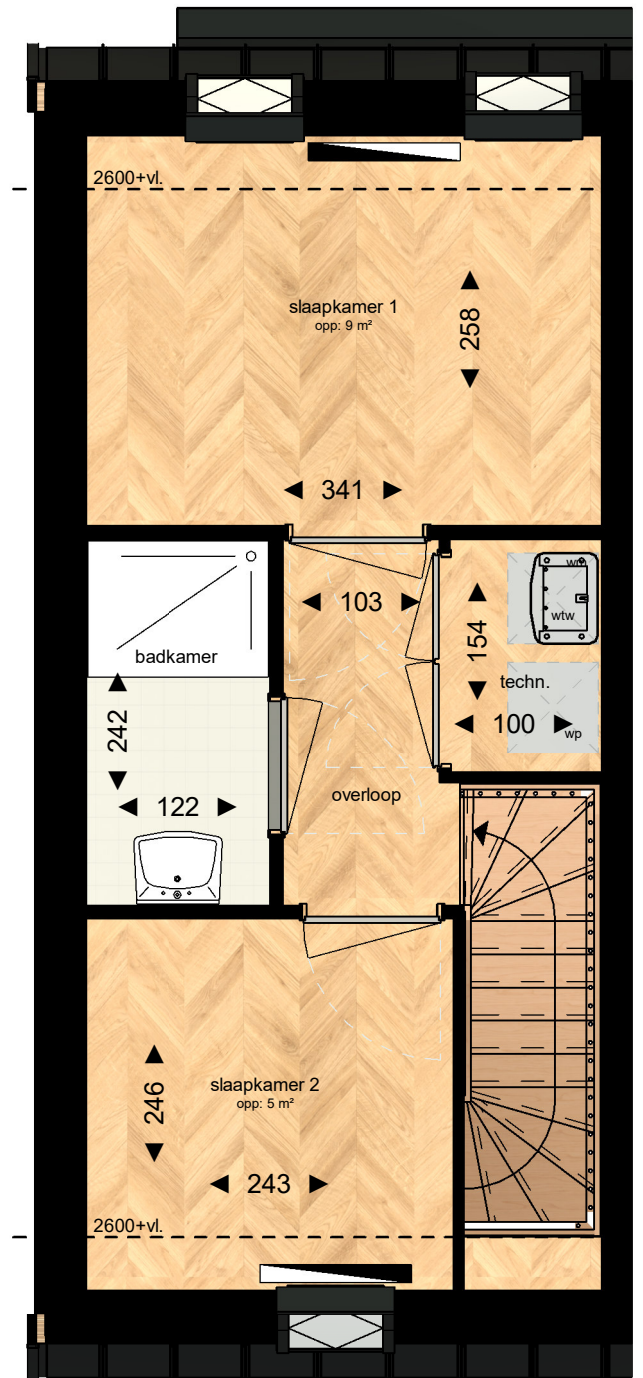

Begane grond

DUO mansarde verlengd
BVO: 64,1m²

Eerste verdieping

**LA | ARCHITECTEN
INGENIEURS**

Schaal: 1:50
Formaat: A4
Datum: 18-10-2023