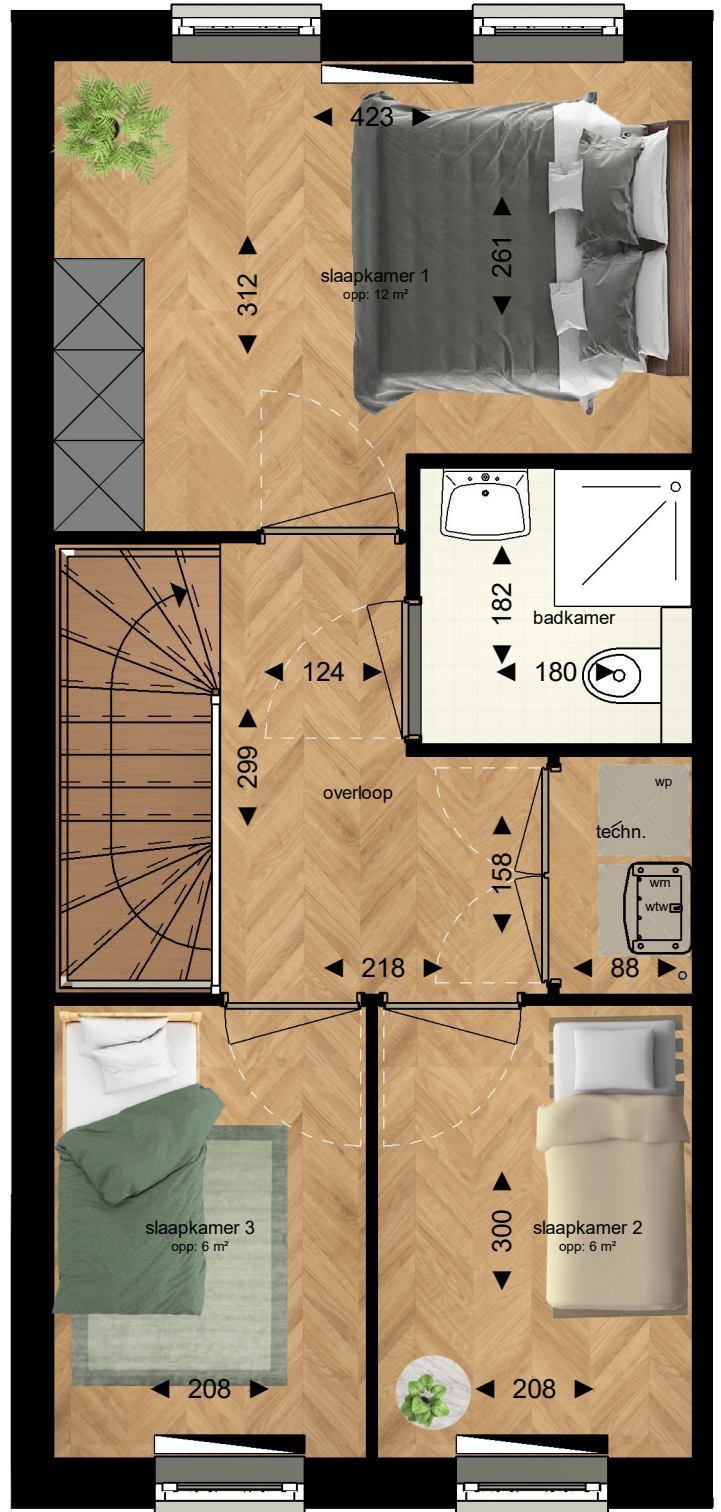

Begane Grond

FAMILY

1e Verdieping

**LA | ARCHITECTEN
INGENIEURS**

Schaal: 1:50
 Formaat: A4
 Datum: 10-10-2023