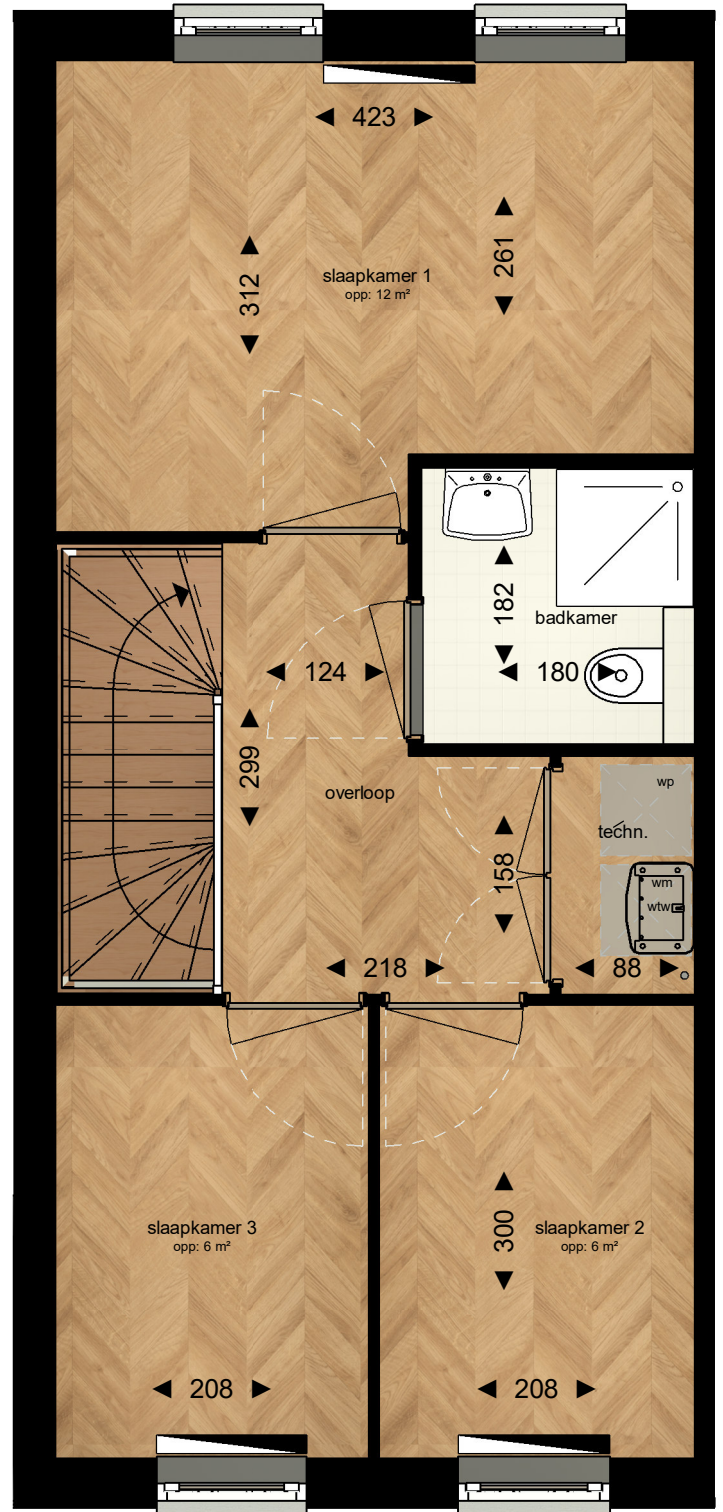

Begane Grond

FAMILY
BVO: 91,6m²

1e Verdieping

**LA | ARCHITECTEN
INGENIEURS**

Schaal: 1:50
Formaat: A4
Datum: 18-10-2023