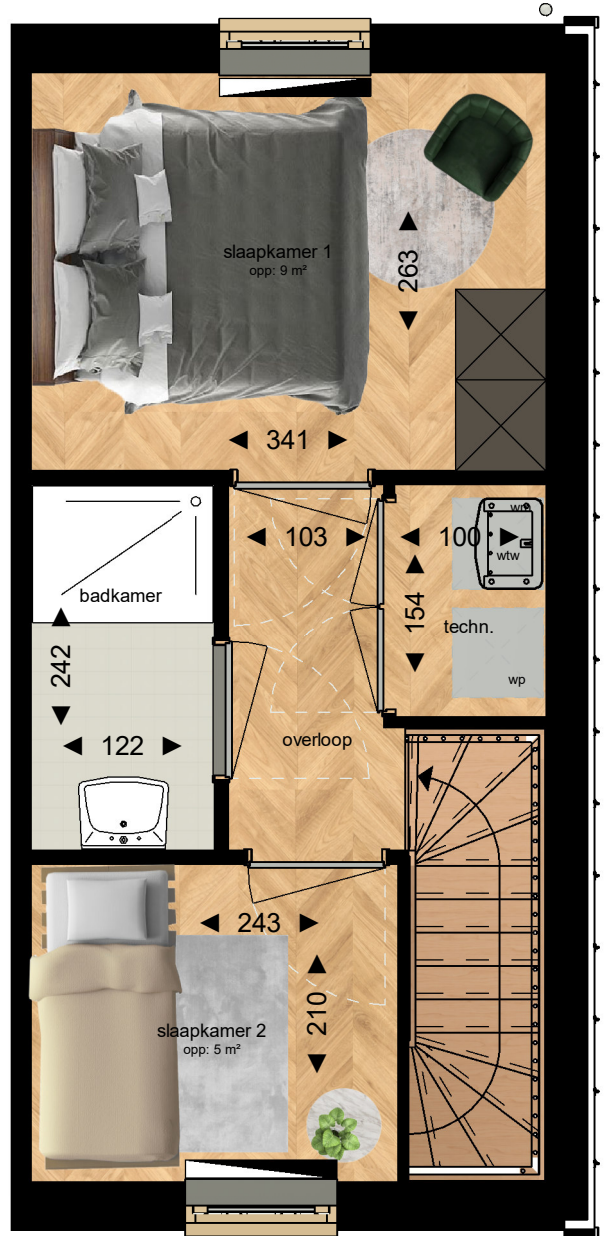

Begane grond

DUO plat dak

Eerste verdieping

**LA | ARCHITECTEN
INGENIEURS**

Schaal: 1:50
 Formaat: A4
 Datum: 10-10-2023