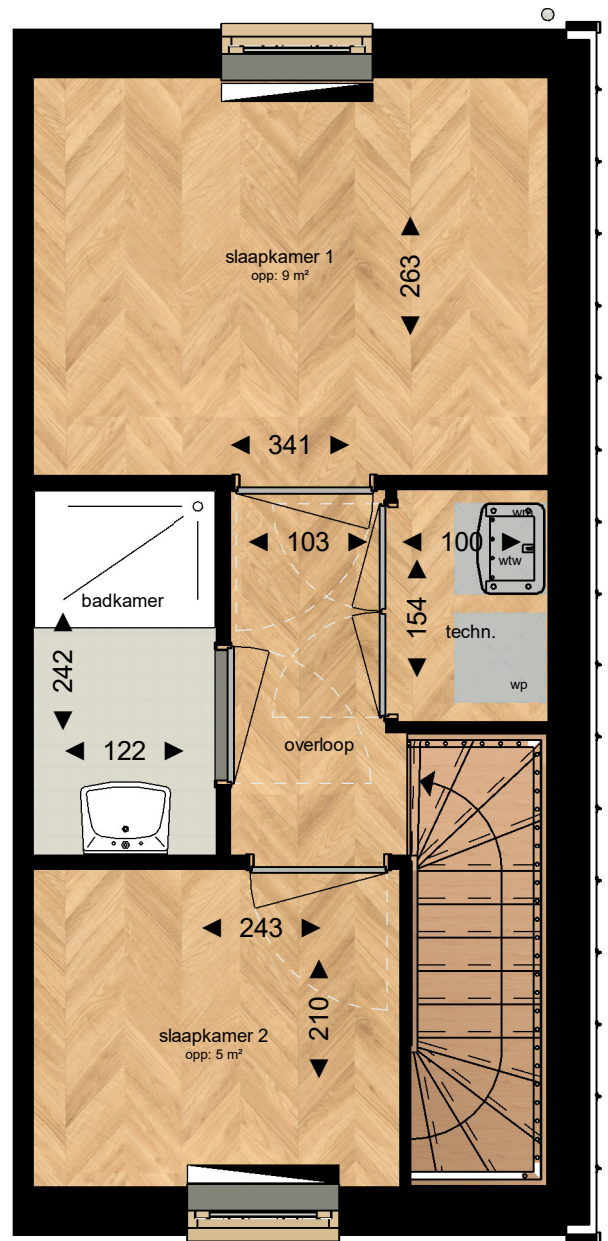

Begane grond

DUO plat dak  
BVO: 58,5m<sup>2</sup>

Eerste verdieping

**LA | ARCHITECTEN  
INGENIEURS**

Schaal: 1:50  
Formaat: A4  
Datum: 18-10-2023