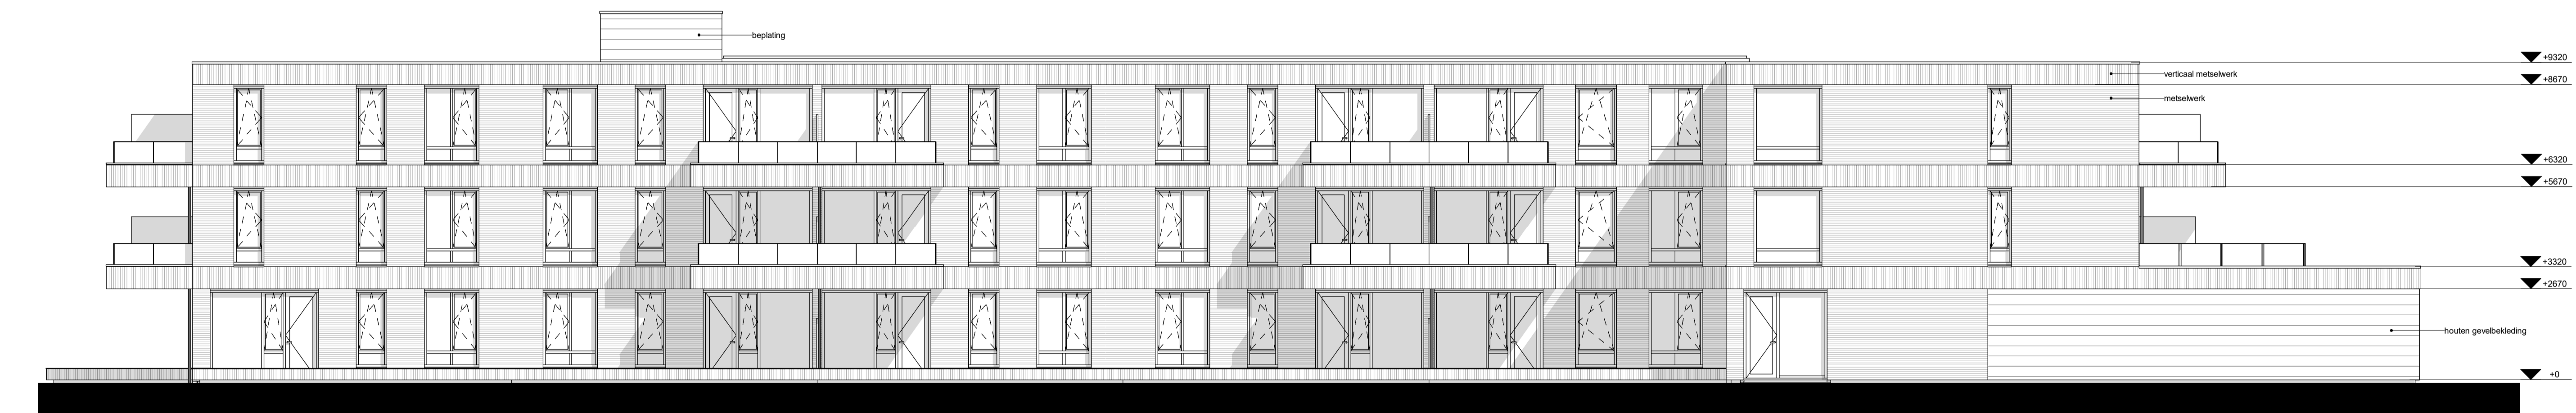

Voorgevel

Linkergevel

Rechtergevel

Achtergevel

Zorgcluster Seringenstraat Rosmalen
 i.o.v. Kleine Meierij
 Gevelaanzichten

ir. J.W. van Wijnen
 ir. C.W. Smits
 architecten B.N.A.

Floralan West 189
 Postbus 9507
 5602LM Eindhoven
 t. 040-24 30 885
 e. info@kdvarchitectuur.nl
 i. www.kdvarchitectuur.nl

■ Voorlopig Ontwerp
 architect: C.W. Smits
 modelleur: R. Veldhuijzen
 datum: 13-02-2020
 schaal: 1:100
 formaat: A1

■ Dossier
18011

■ wijziging
 A: 18-02-2020
 B: 03-03-2020
 C:
 D:
 E:

■ Fase-Blad
TO-2-01